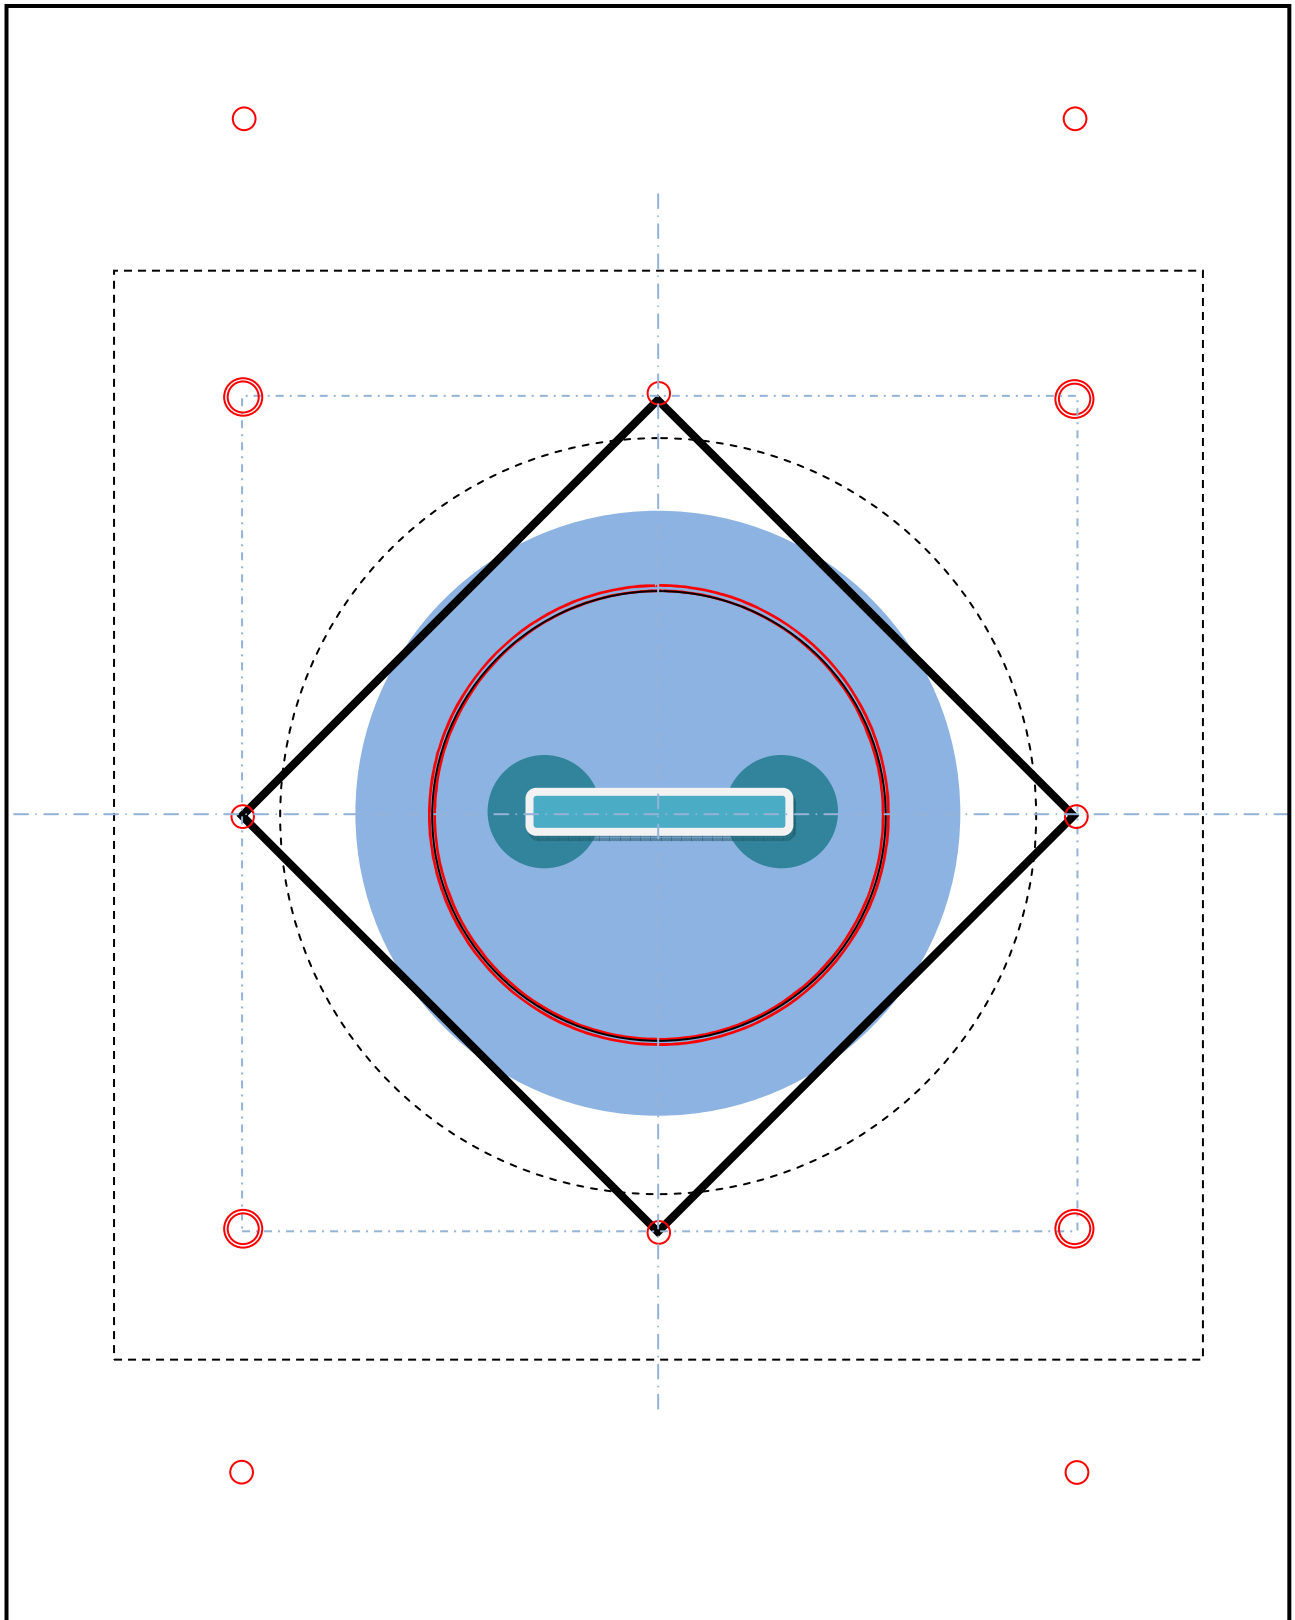

VORTEXEUR

V3

Vue de Dessus Vortexeur

Coupe dans l'Axe Central

Plan de Perçage pour pied 15mm

Plan de Perçage LD pied 25mm