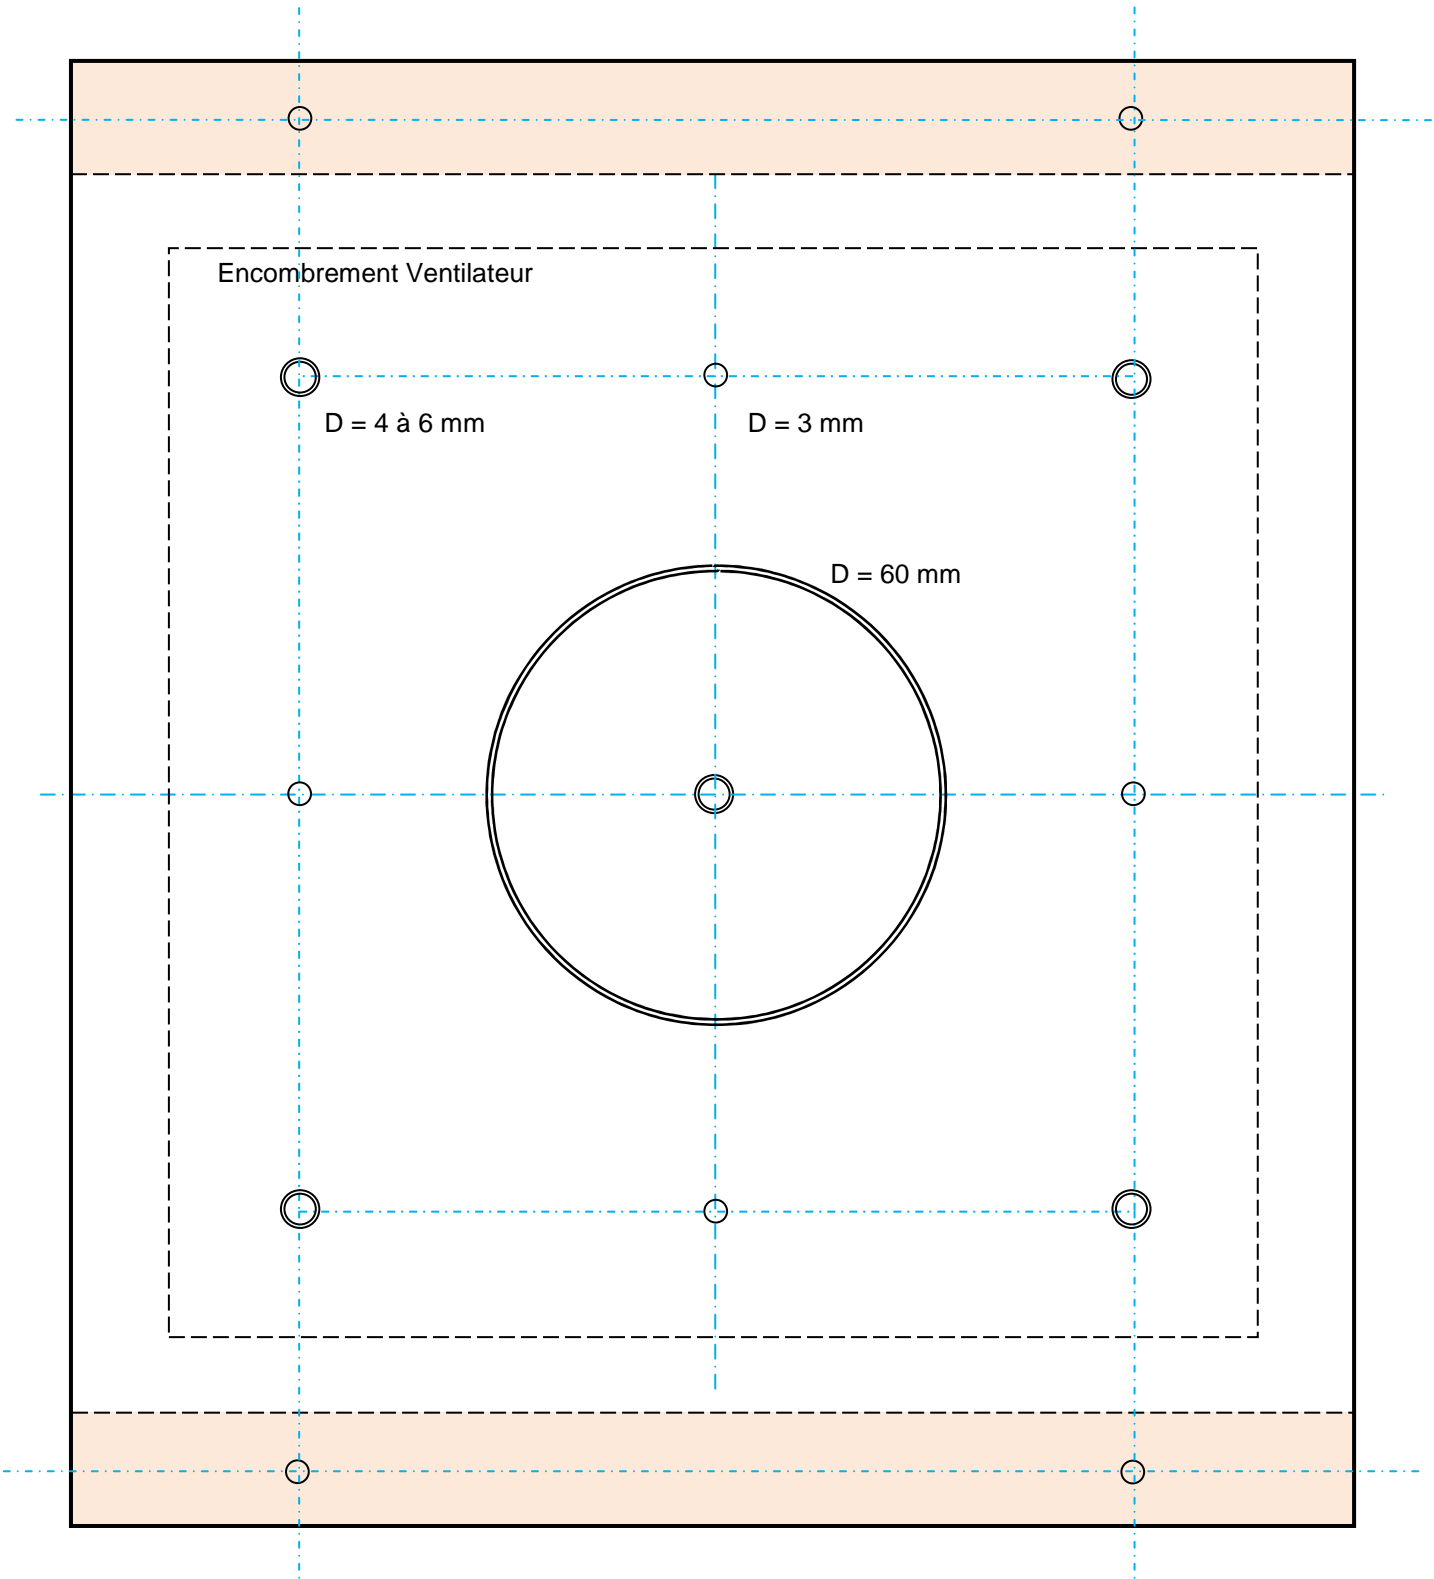

VORTEXEUR

V3

Vue de Dessus Vortexeur

Coupe dans l'Axe Central

Plan de Perçage pour pied 15mm

Plan de Perçage LD pied 25mm